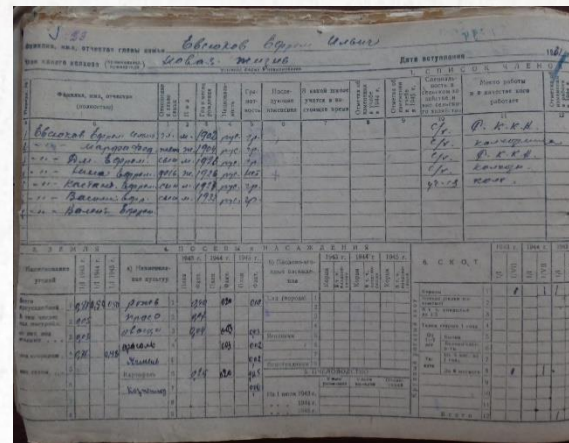

Родственники

Сельсовет